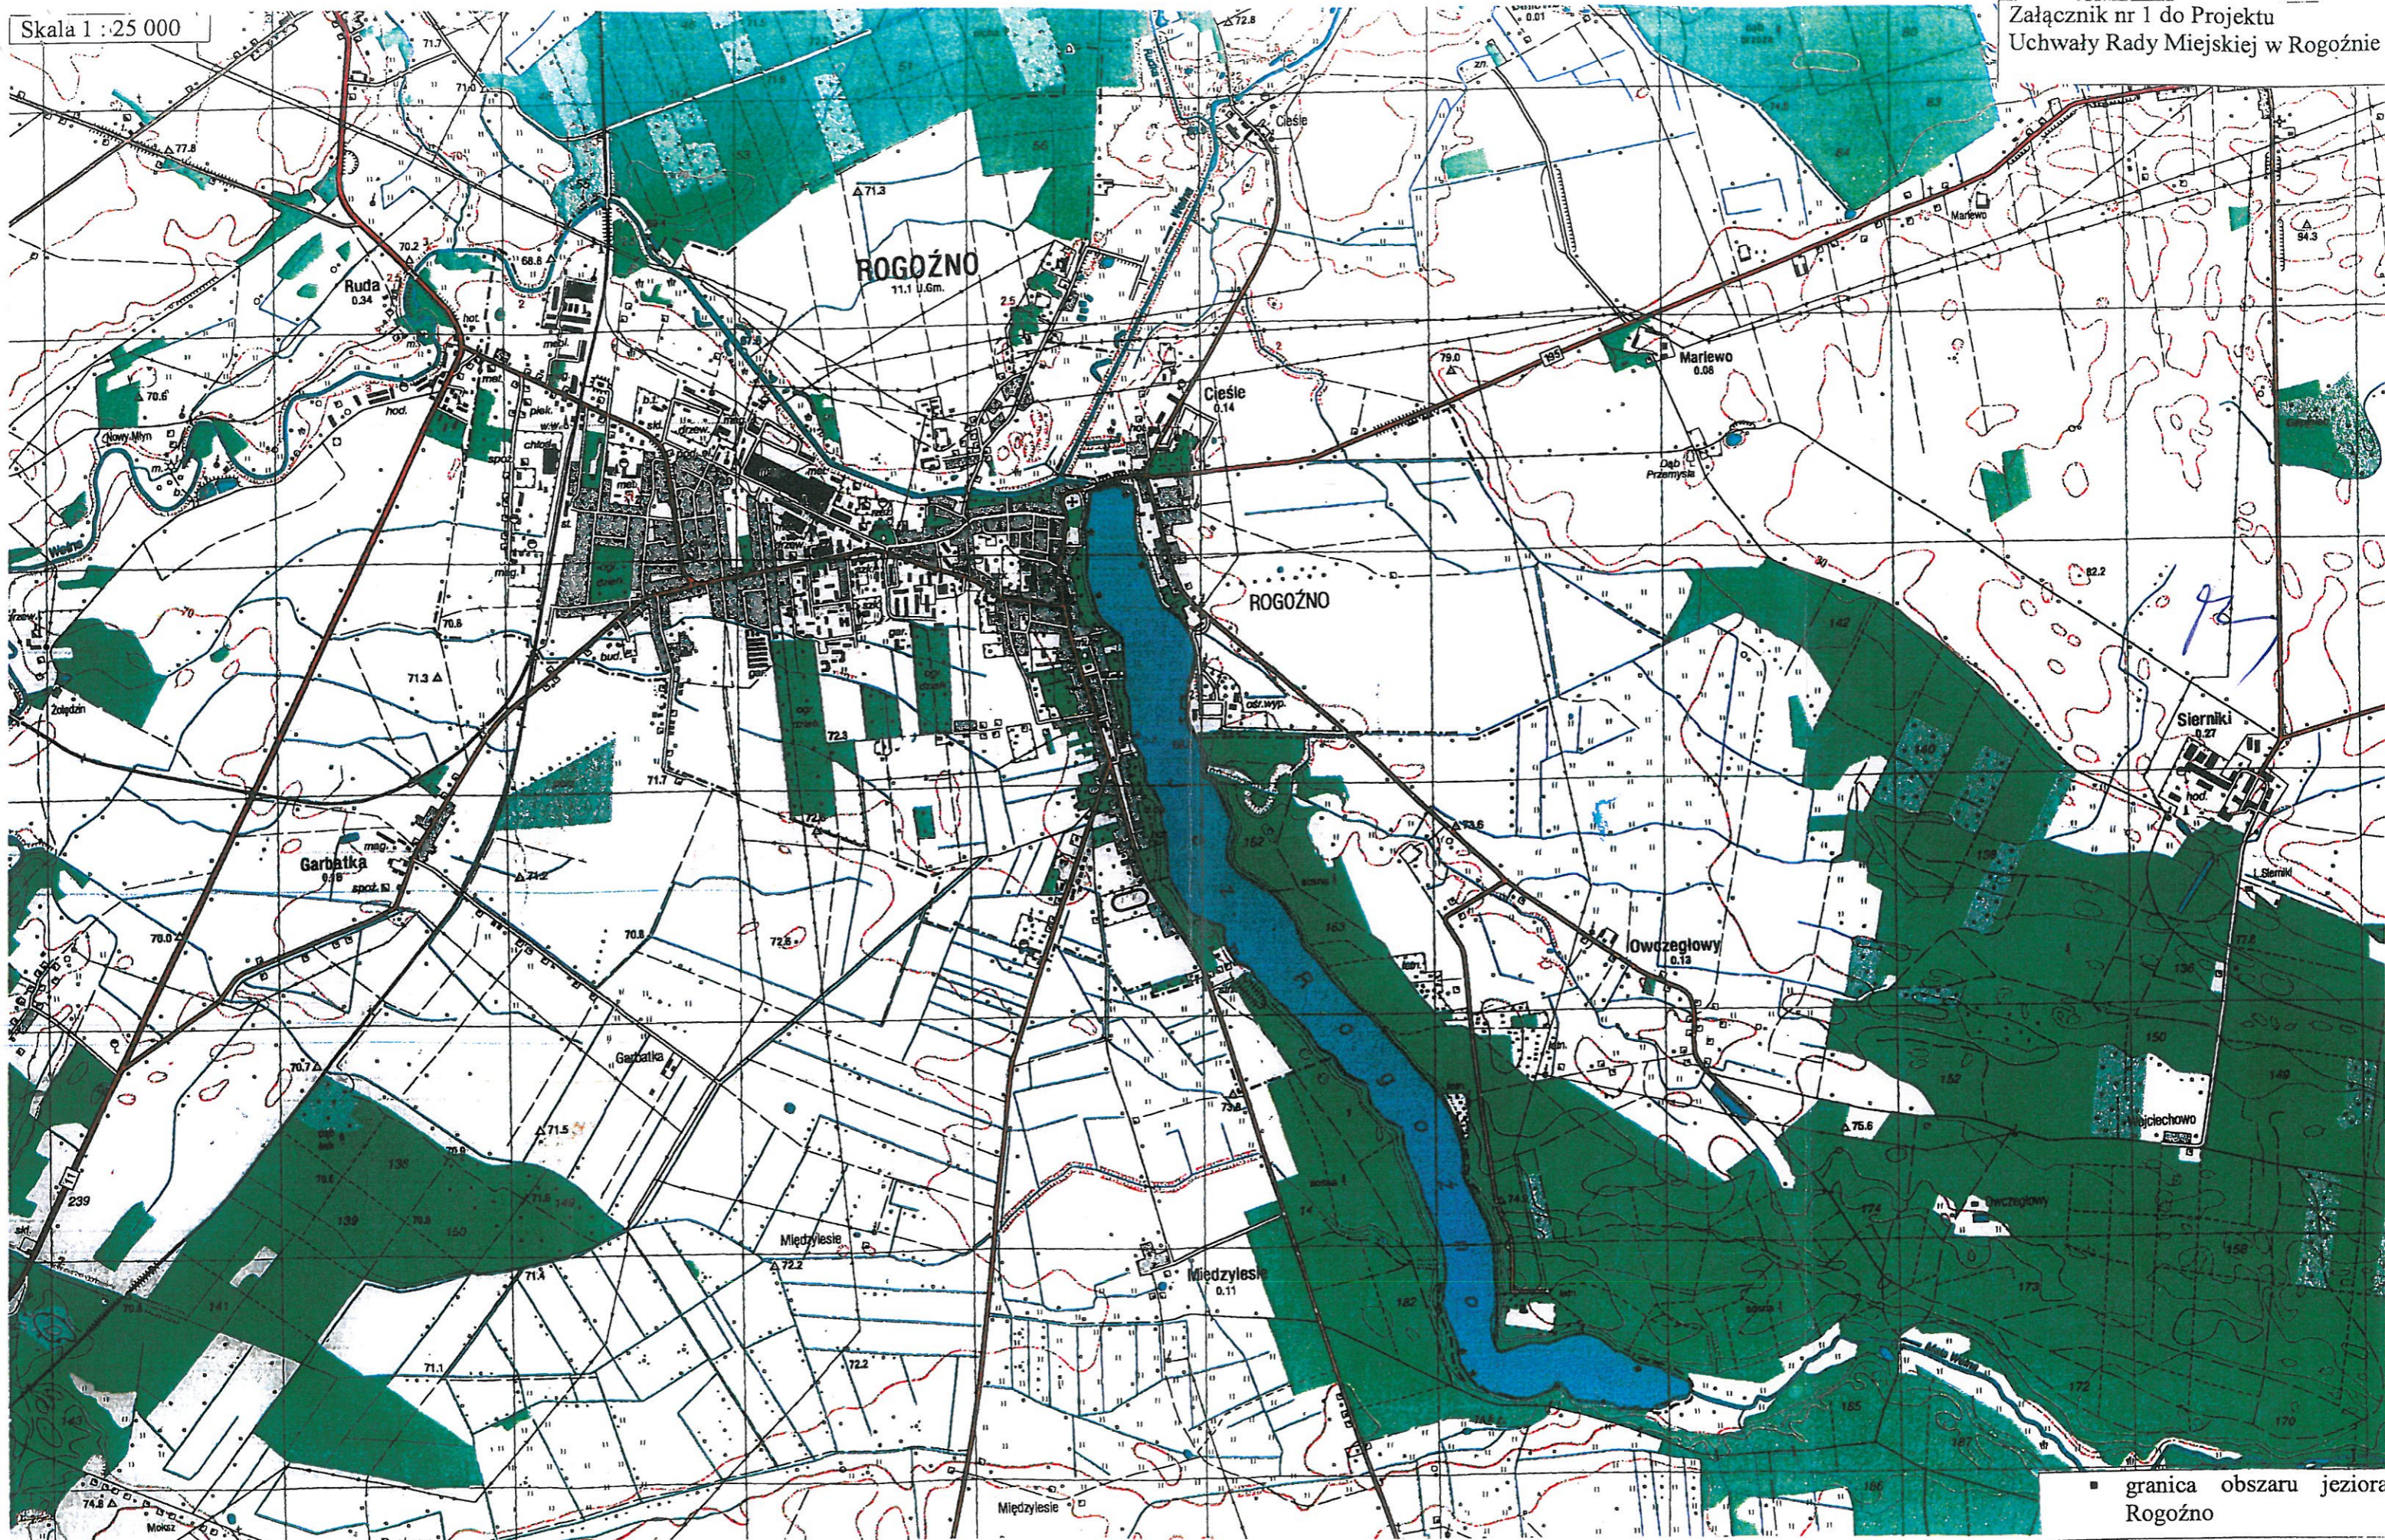

Skala 1 : 25 000

Załącznik nr 1 do Projektu
Uchwały Rady Miejskiej w Rogoźnie

■ granica obszaru jeziora
Rogoźno