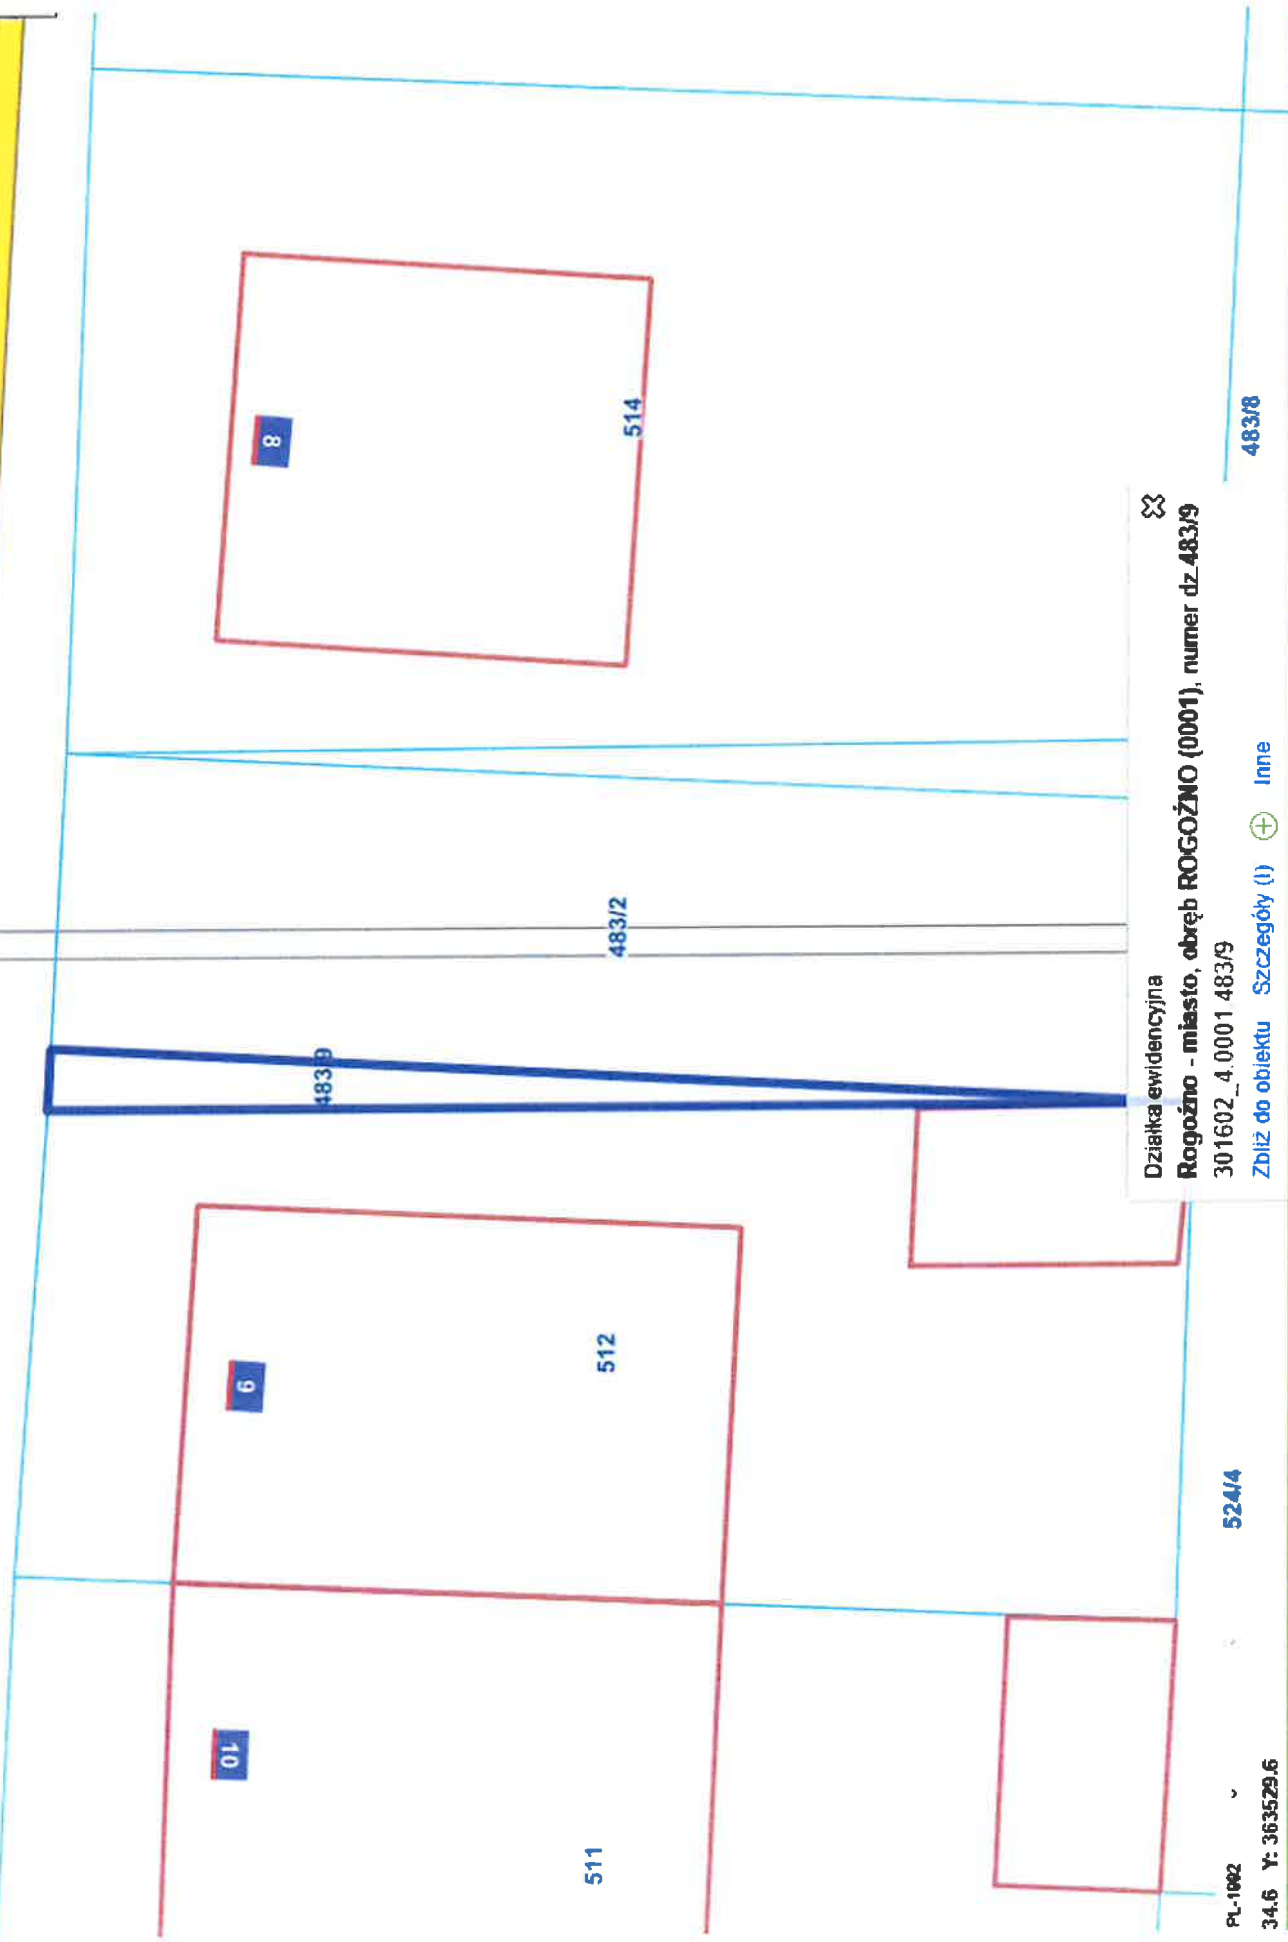

508

Kwiatowa

Kwiatowa

Kwiatowa

Działka ewidencyjna 
Rogoźno - miasto, obręb ROGOŹNO (0001), numer dz.483/9
 301602_4.0001 483/9
 Zbliż do obiektu [Szczegóły \(!\)](#)  [Inne](#)

PL-1992

34.6 Y: 363529.6

524/4

483/8