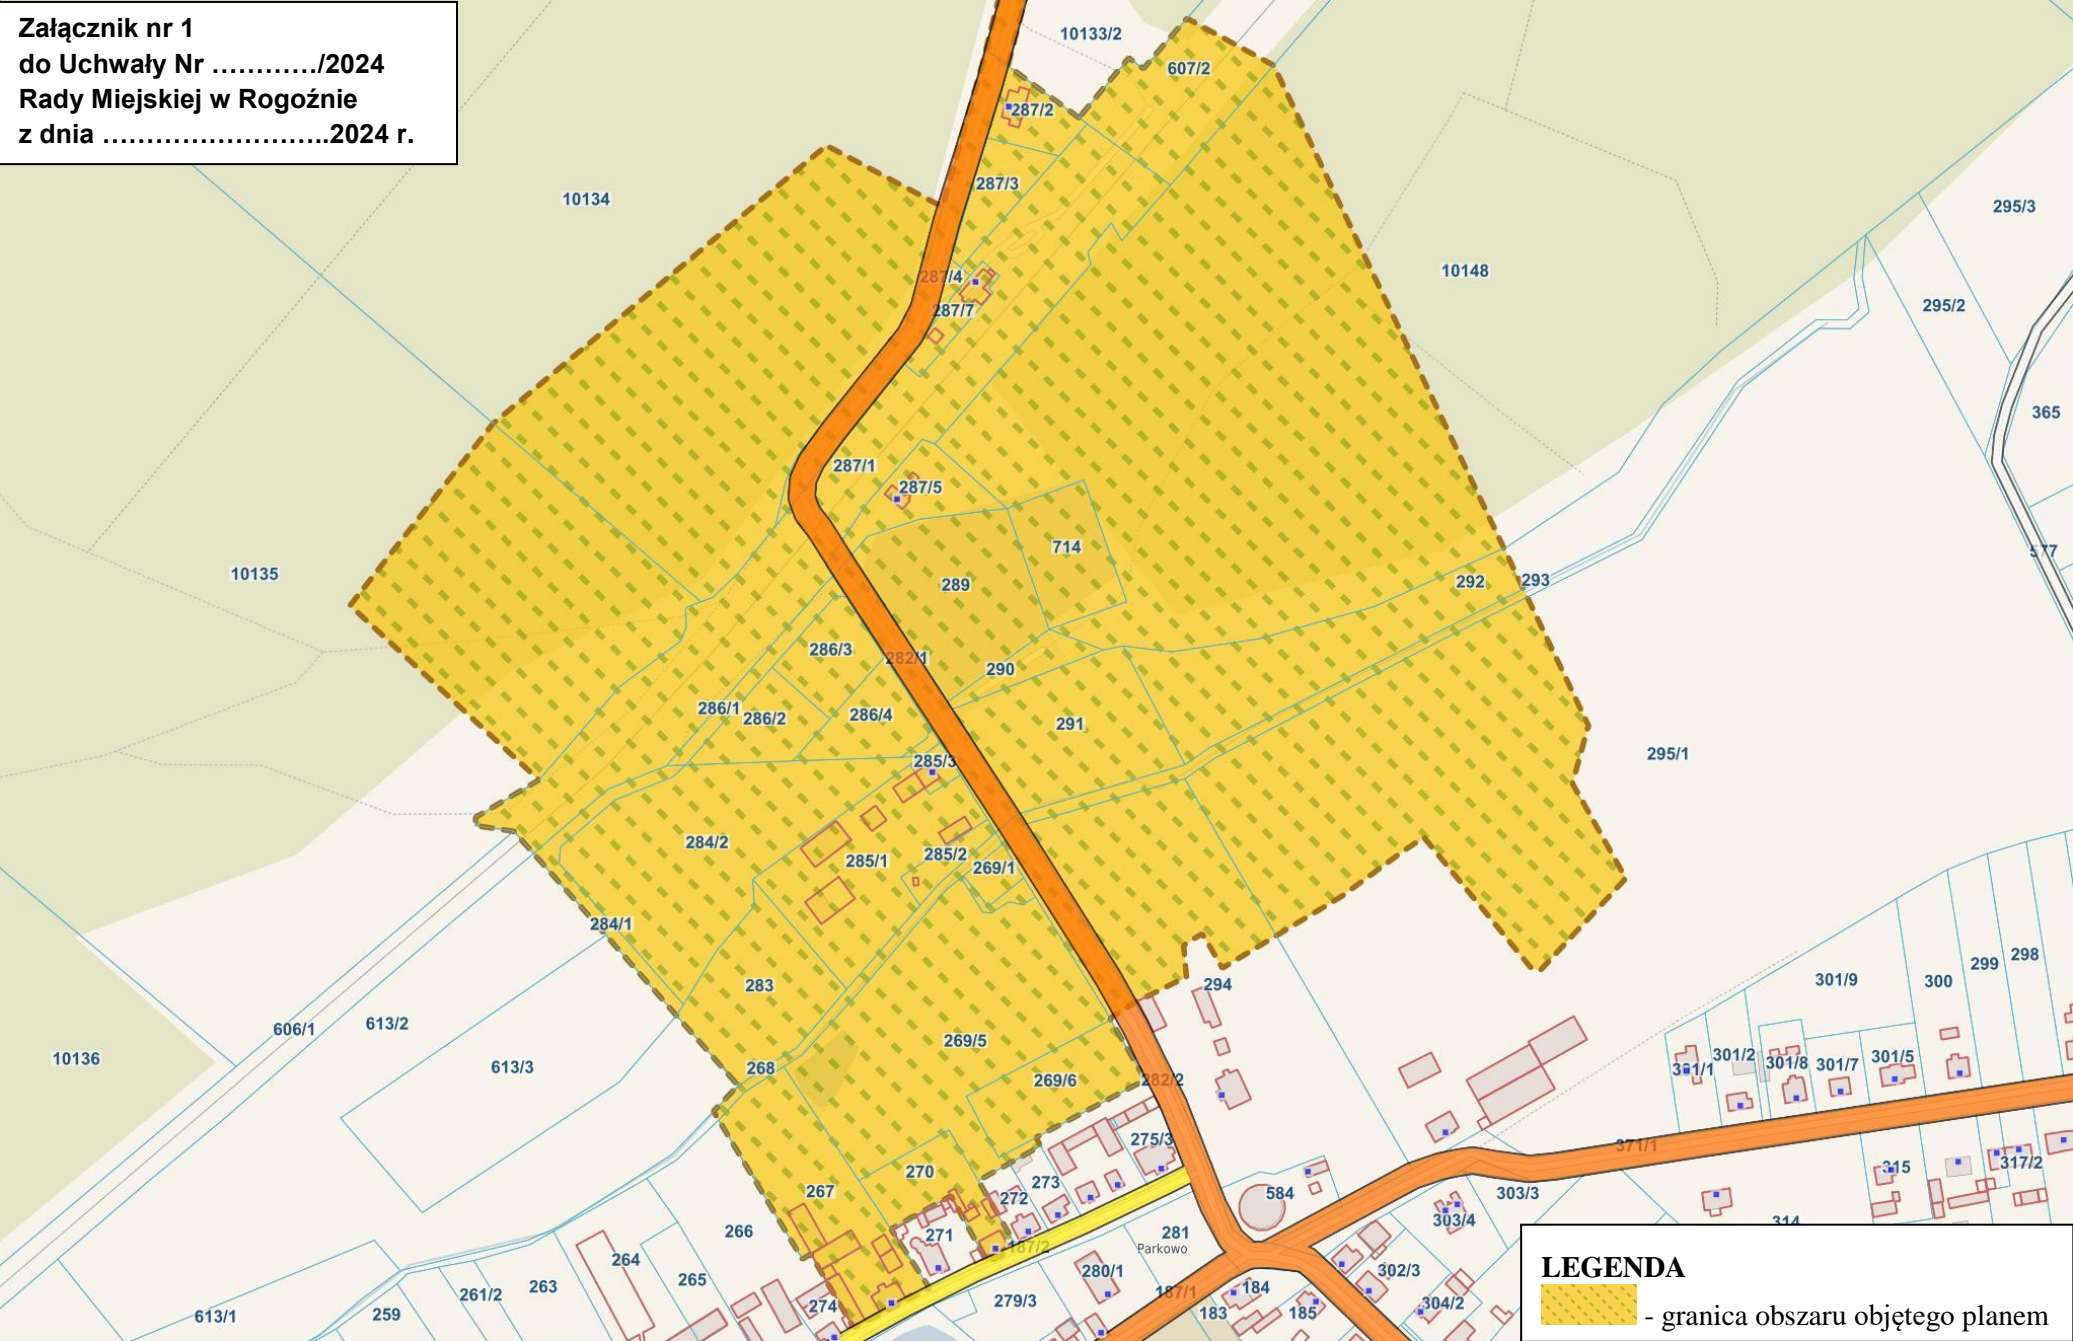

Załącznik nr 1
do Uchwały Nr/2024
Rady Miejskiej w Rogoźnie
z dnia2024 r.

LEGENDA
- granica obszaru objętego planem