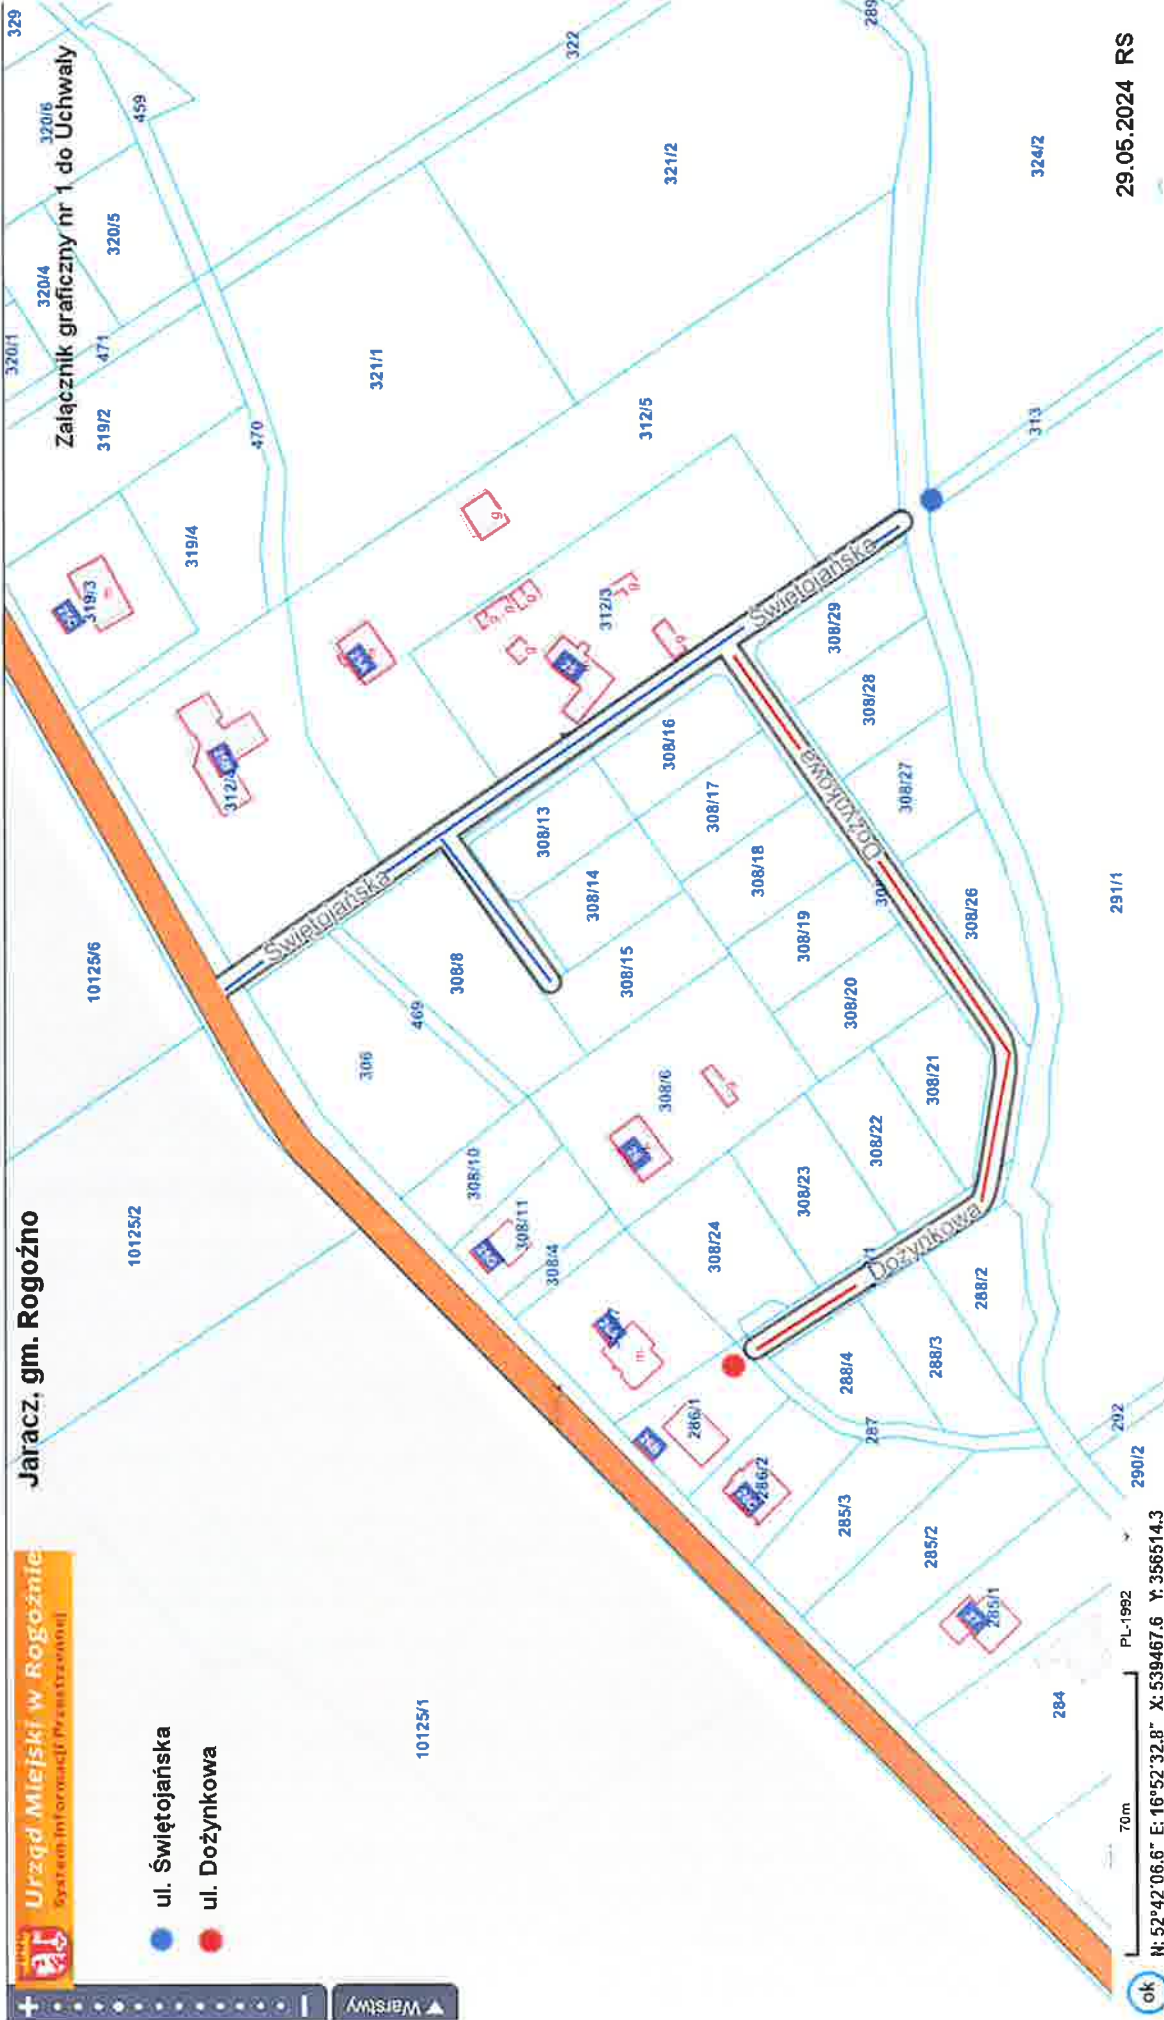

**WYKAZ DRÓG ZALICZONYCH DO KATEGORII DRÓG GMINNYCH**

L.p.	Nazwa drogi/ulicy	Przebieg drogi / ulicy	Długość	Numer/numery działek
1.	ul. Świętojańska w Rożnowicach	Rożnowice, od drogi powiatowej nr 2037P (dz. ewid. nr 254/2)	ok. 254 m	dz. ewid. nr 474, część dz nr 308/12 obręb Jaracz – załącznik graficzny nr 1
2.	ul. Dożynkowa w Rożnowicach	Rożnowice, od ul. Świętojańskiej	ok.230 m	Część dz. nr 308/12 oraz dz. nr 288/1 i 308/25, obręb Jaracz – załącznik graficzny nr 1
3.	ul. Gołębia w Międzylesiu	Międzylesie, od ul. Skowronkowej	ok. 804 m	dz.nr 253/7, obręb Studzieniec – załącznik graficzny nr 2
4.	ul. Kanclerska w Rogoźnie	Rogoźno, od ul. Topolowej dr. nr 272606P do ul. Marszałkowskiej dz. ewid. nr 132/49	ok. 252 m	dz. ewid. nr 132/66 obręb Rogoźno – załącznik graficzny nr 3
5.	ul. Jarzębinowa w Rogoźnie	Rogoźno, od ul. Topolowej dr nr 276006P	ok. 714 m	część dz. ewid. nr 133/11, dz. nr 133/15, 133/18, 133/14 obręb Rogoźno – załącznik graficzny nr 3
6.	ul. Marszałkowska w Rogoźnie	Rogoźno, od ul. Jarzębinowej	ok. 146 m	dz.ewid. nr 133/39, 227/11 i 132/31 obręb Rogoźno – załącznik graficzny nr 3
7.	ul. Jagiellońska w Rogoźnie	Rogoźno, od ul. Jarzębinowej	ok. 142 m	Dz. ewid. nr 133/46, 227/4 i 132/40 obręb Rogoźno – załącznik graficzny nr 3
8.	ul. Miecznikowska w Rogoźnie	Rogoźno, od ul. Jarzębinowej	ok. 142 m	Dz. ewid. nr 133/39, 227/11 i 132/31 obręb Rogoźno – załącznik graficzny nr 3
9.	ul. Kasztelańska w Rogoźnie	Rogoźno, od ul. Jarzębinowej	ok. 144 m	Dz. ewid. nr 133/32, 227/8 i 132/22 obręb Rogoźno – załącznik graficzny nr 3
10.	ul. Cześnikowska w Rogoźnie	Rogoźno, od ul. Jarzębinowej	ok. 142 m	Dz. ewid. nr 133/25, 227/5 i 132/13 obręb Rogoźno – załącznik graficzny nr 3
11.	ul. Podkomorska w Rogoźnie	Rogoźno, od ul. Jarzębinowej	ok. 143 m	Dz. ewid. nr 133/17, 227/3 i 132/4 obręb Rogoźno – załącznik graficzny nr 3