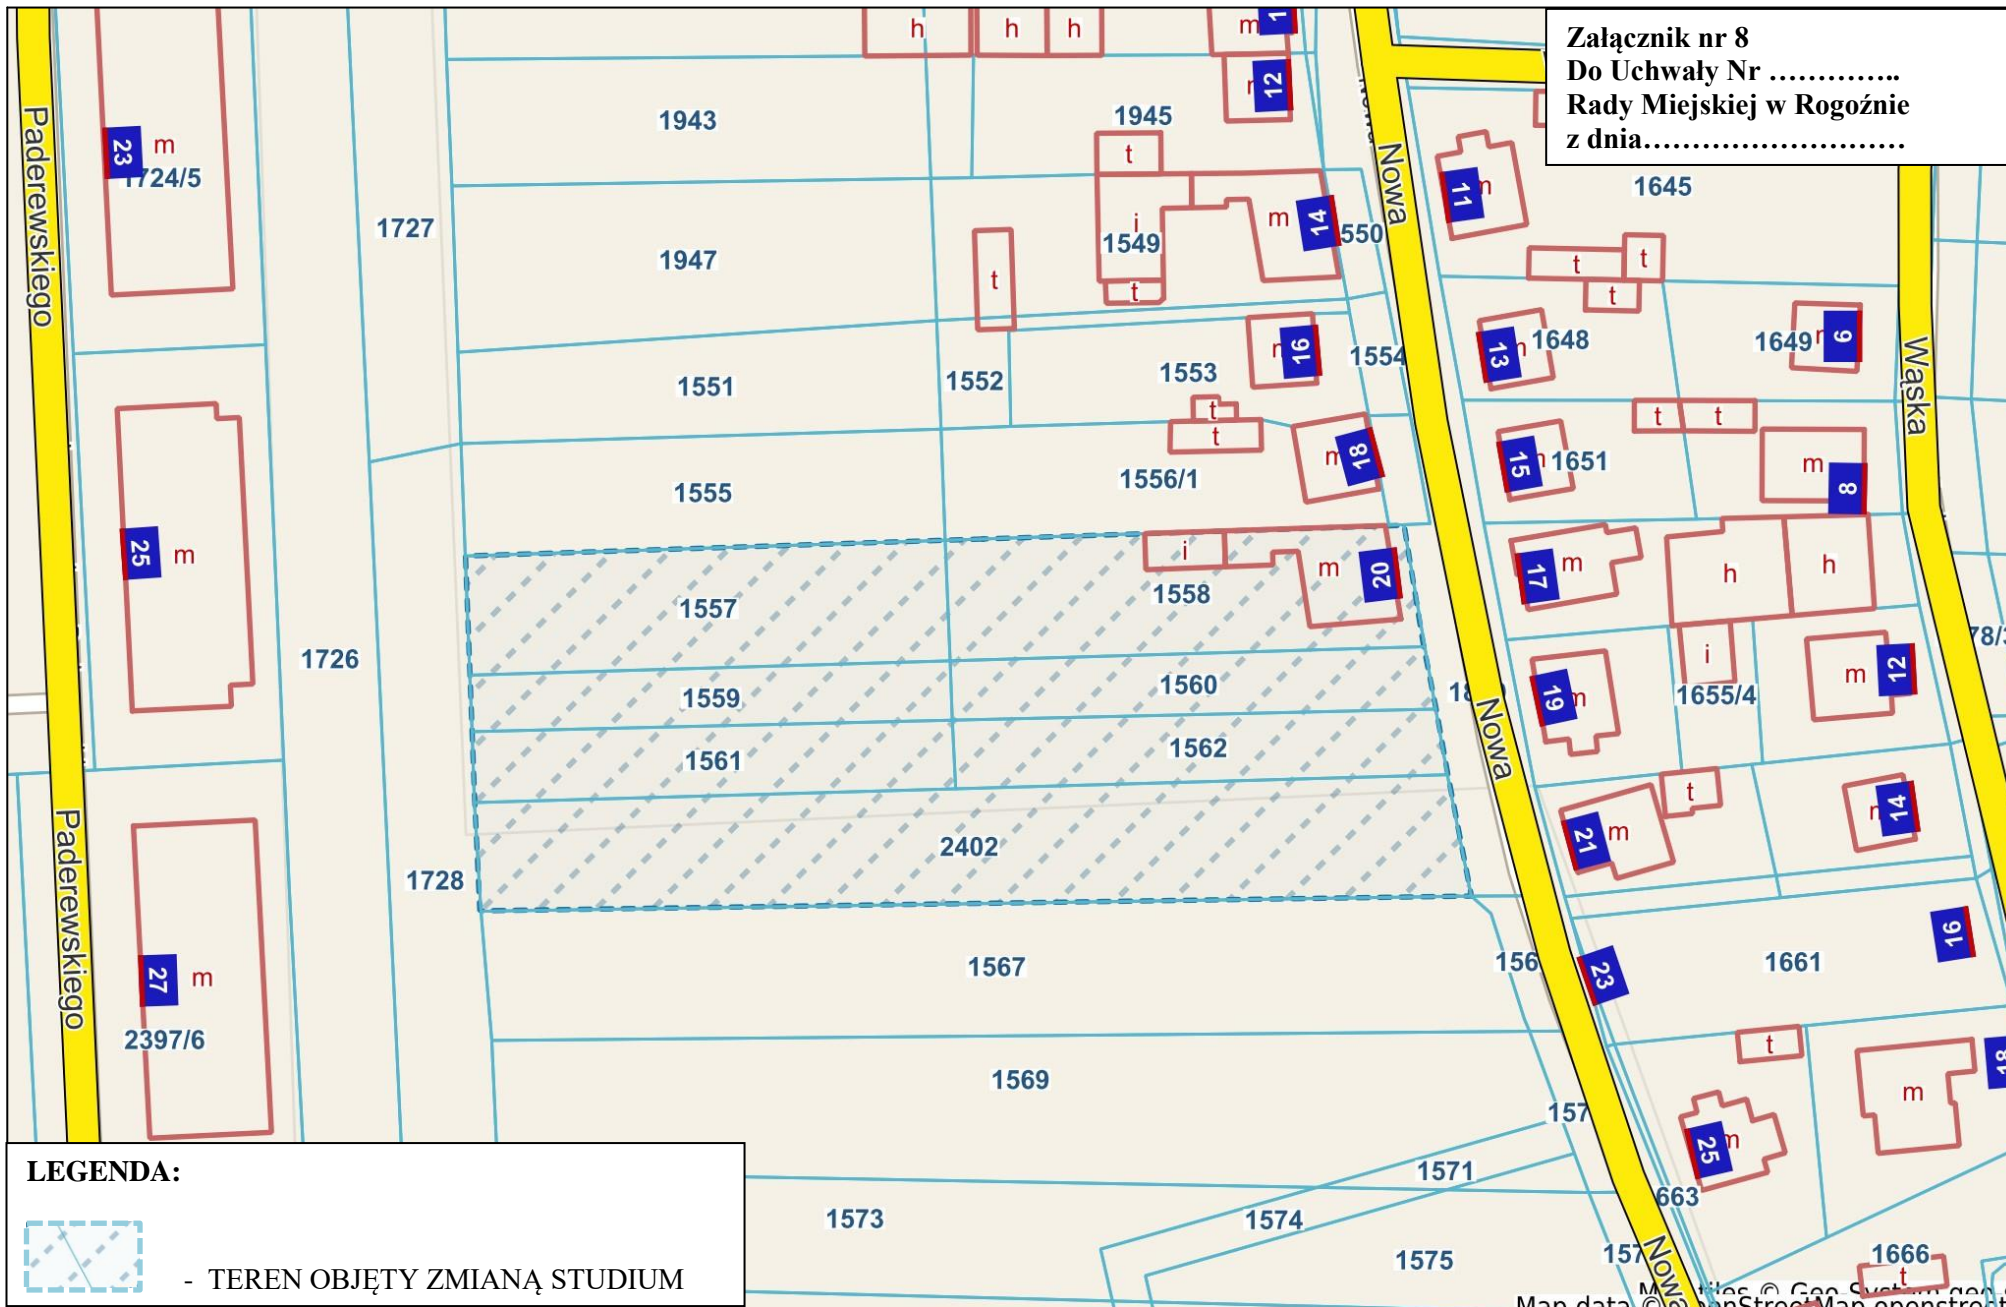

Rogoźno - System Informacji Przestrzennej

skala 1 : 1000

LEGENDA:

- TEREN OBJĘTY ZMIANĄ STUDIUM