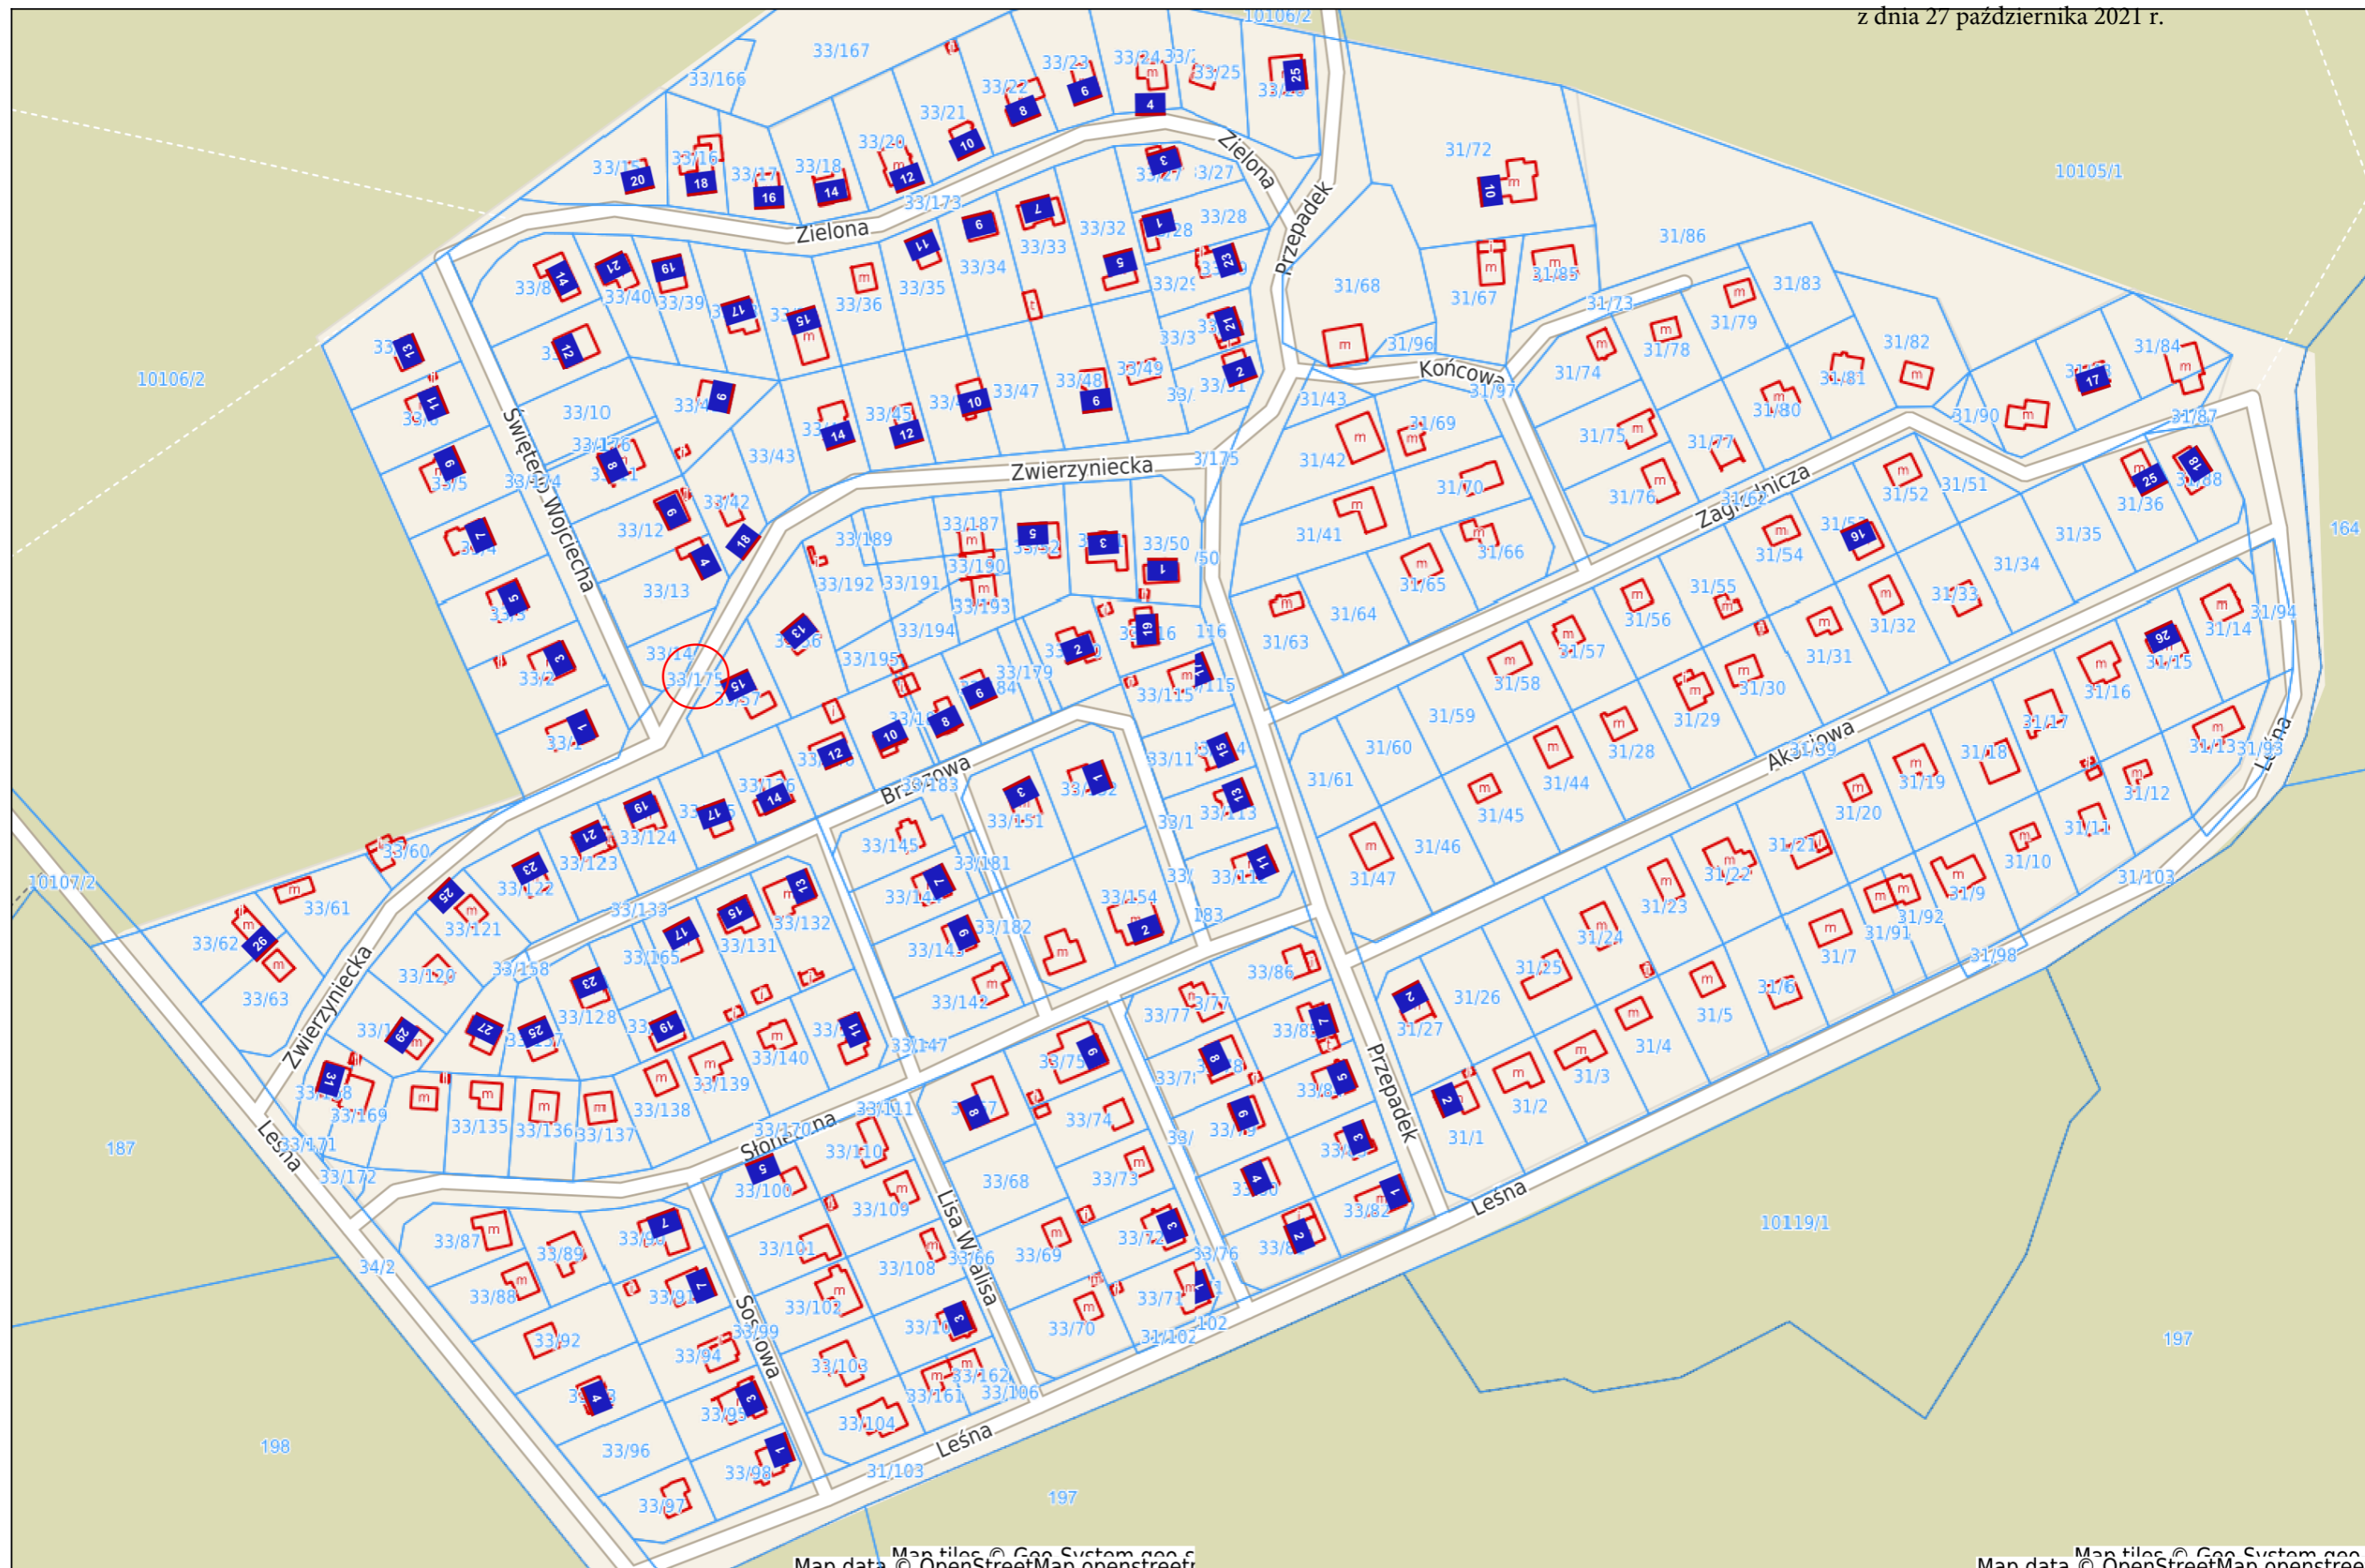

# Rogoźno - System Informacji Przestrzennej

skala 1 : 1500

Załącznik nr 2 do Uchwały nr ....../..../2021

Rady Miejskiej w Rogoźnie

z dnia 27 października 2021 r.

Map tiles © Geo System s.p.a.  
Map data © OpenStreetMap contributors

Map tiles © Geo System s.p.a.  
Map data © OpenStreetMap contributors