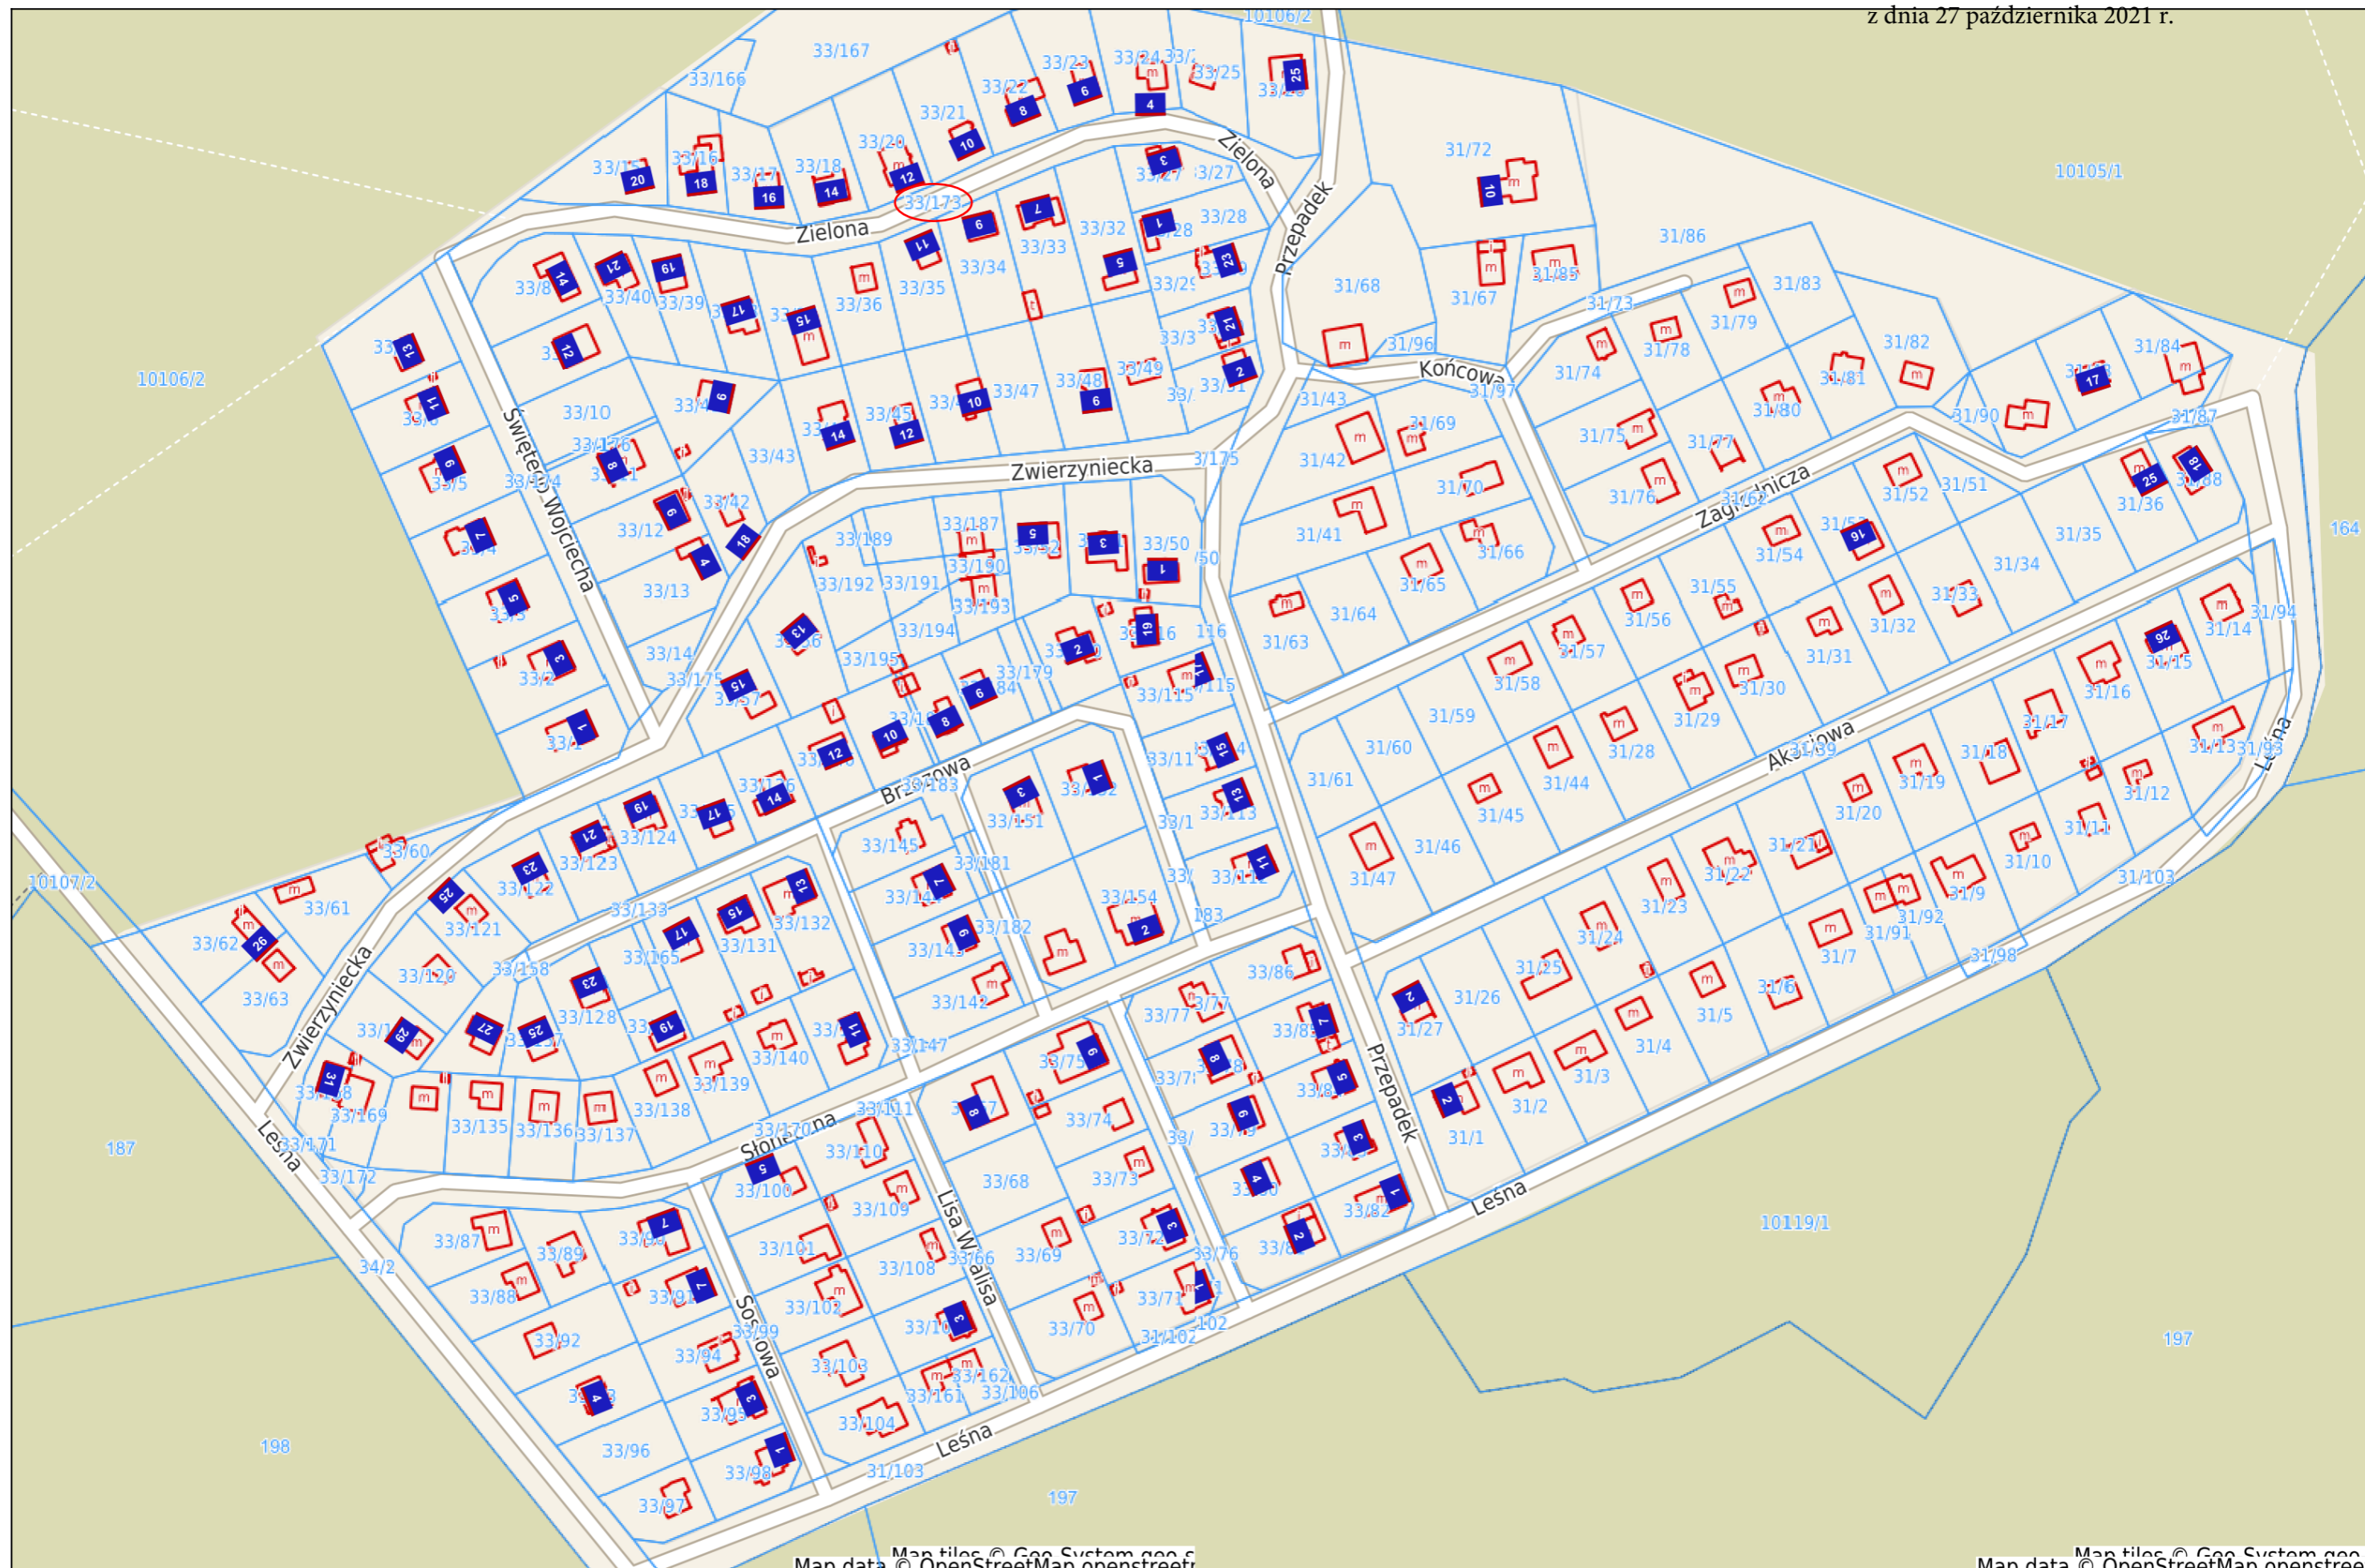

Rogoźno - System Informacji Przestrzennej

skala 1 : 1500

Załącznik nr 11 do Uchwały nr/2021

Rady Miejskiej w Rogoźnie

z dnia 27 października 2021 r.

Map tiles © Geo System s.p.a.
Map data © OpenStreetMap contributors

Map tiles © Geo System s.p.a.
Map data © OpenStreetMap contributors