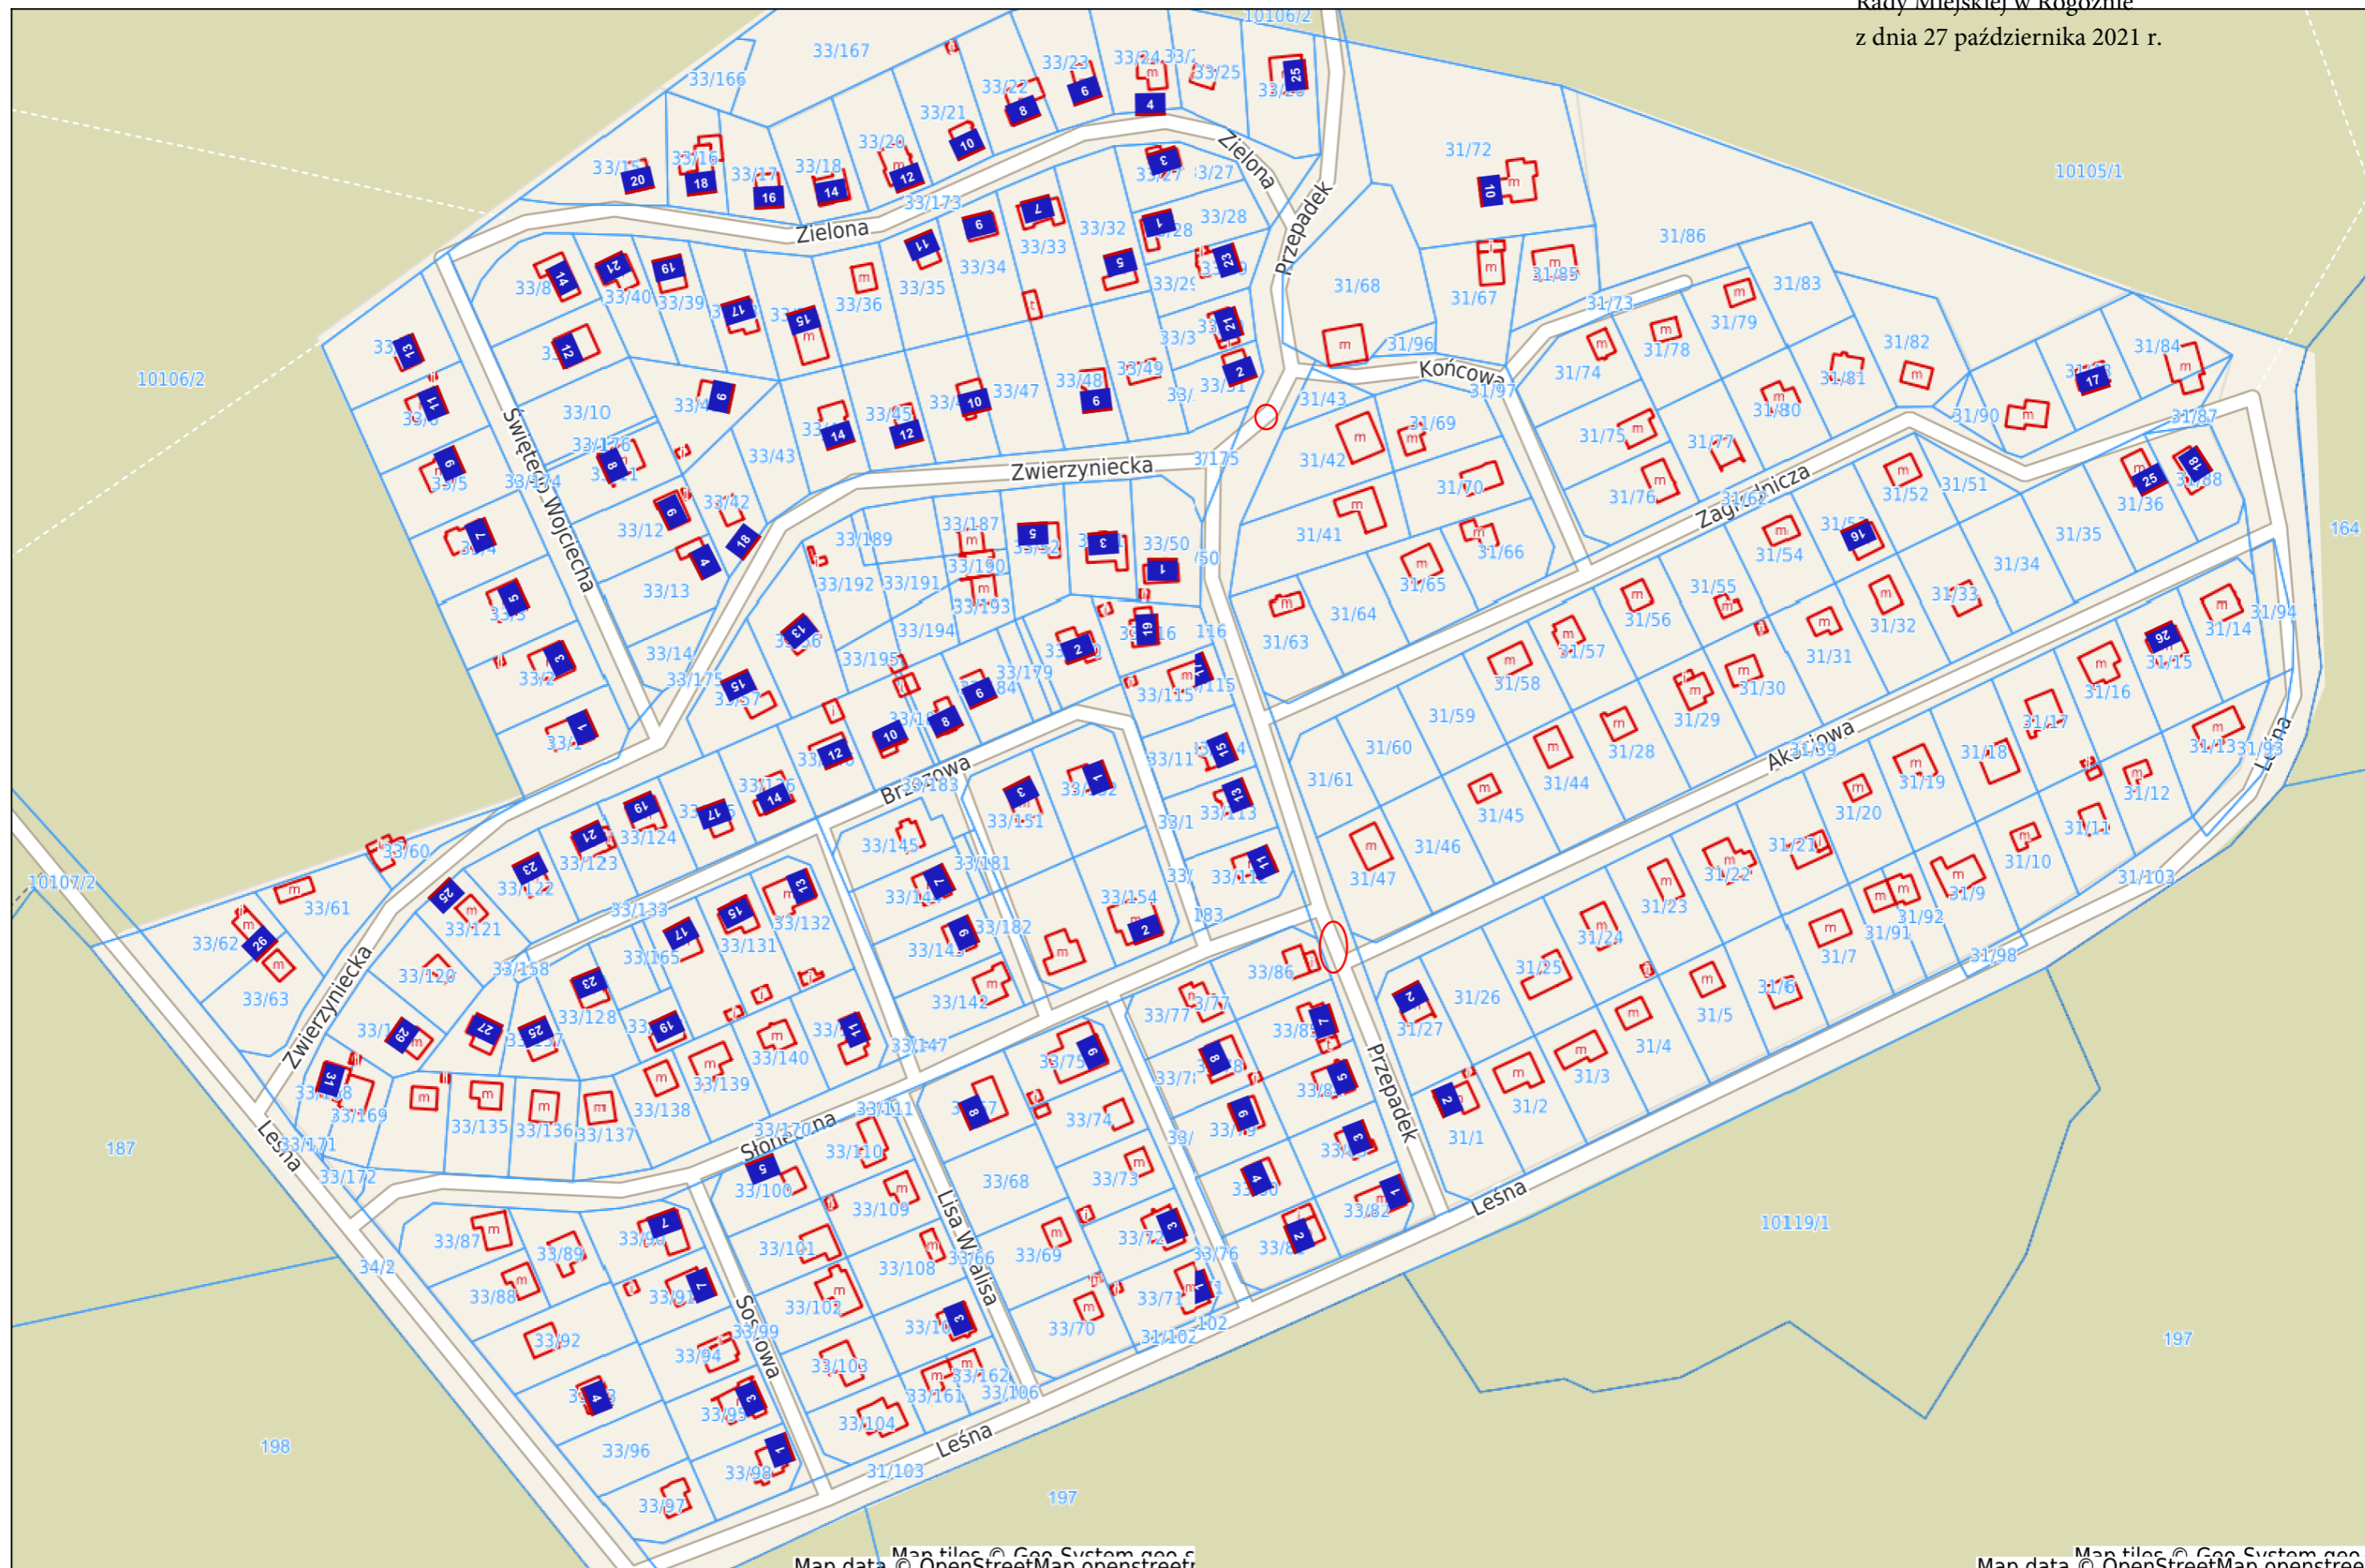

Rogoźno - System Informacji Przestrzennej

skala 1 : 1500

Załącznik nr 8 do Uchwały nr/..../2021

Rady Miejskiej w Rogoźnie

z dnia 27 października 2021 r.

Map tiles © Geo System s.p.a.
Map data © OpenStreetMap contributors

Map tiles © Geo System s.p.a.
Map data © OpenStreetMap contributors