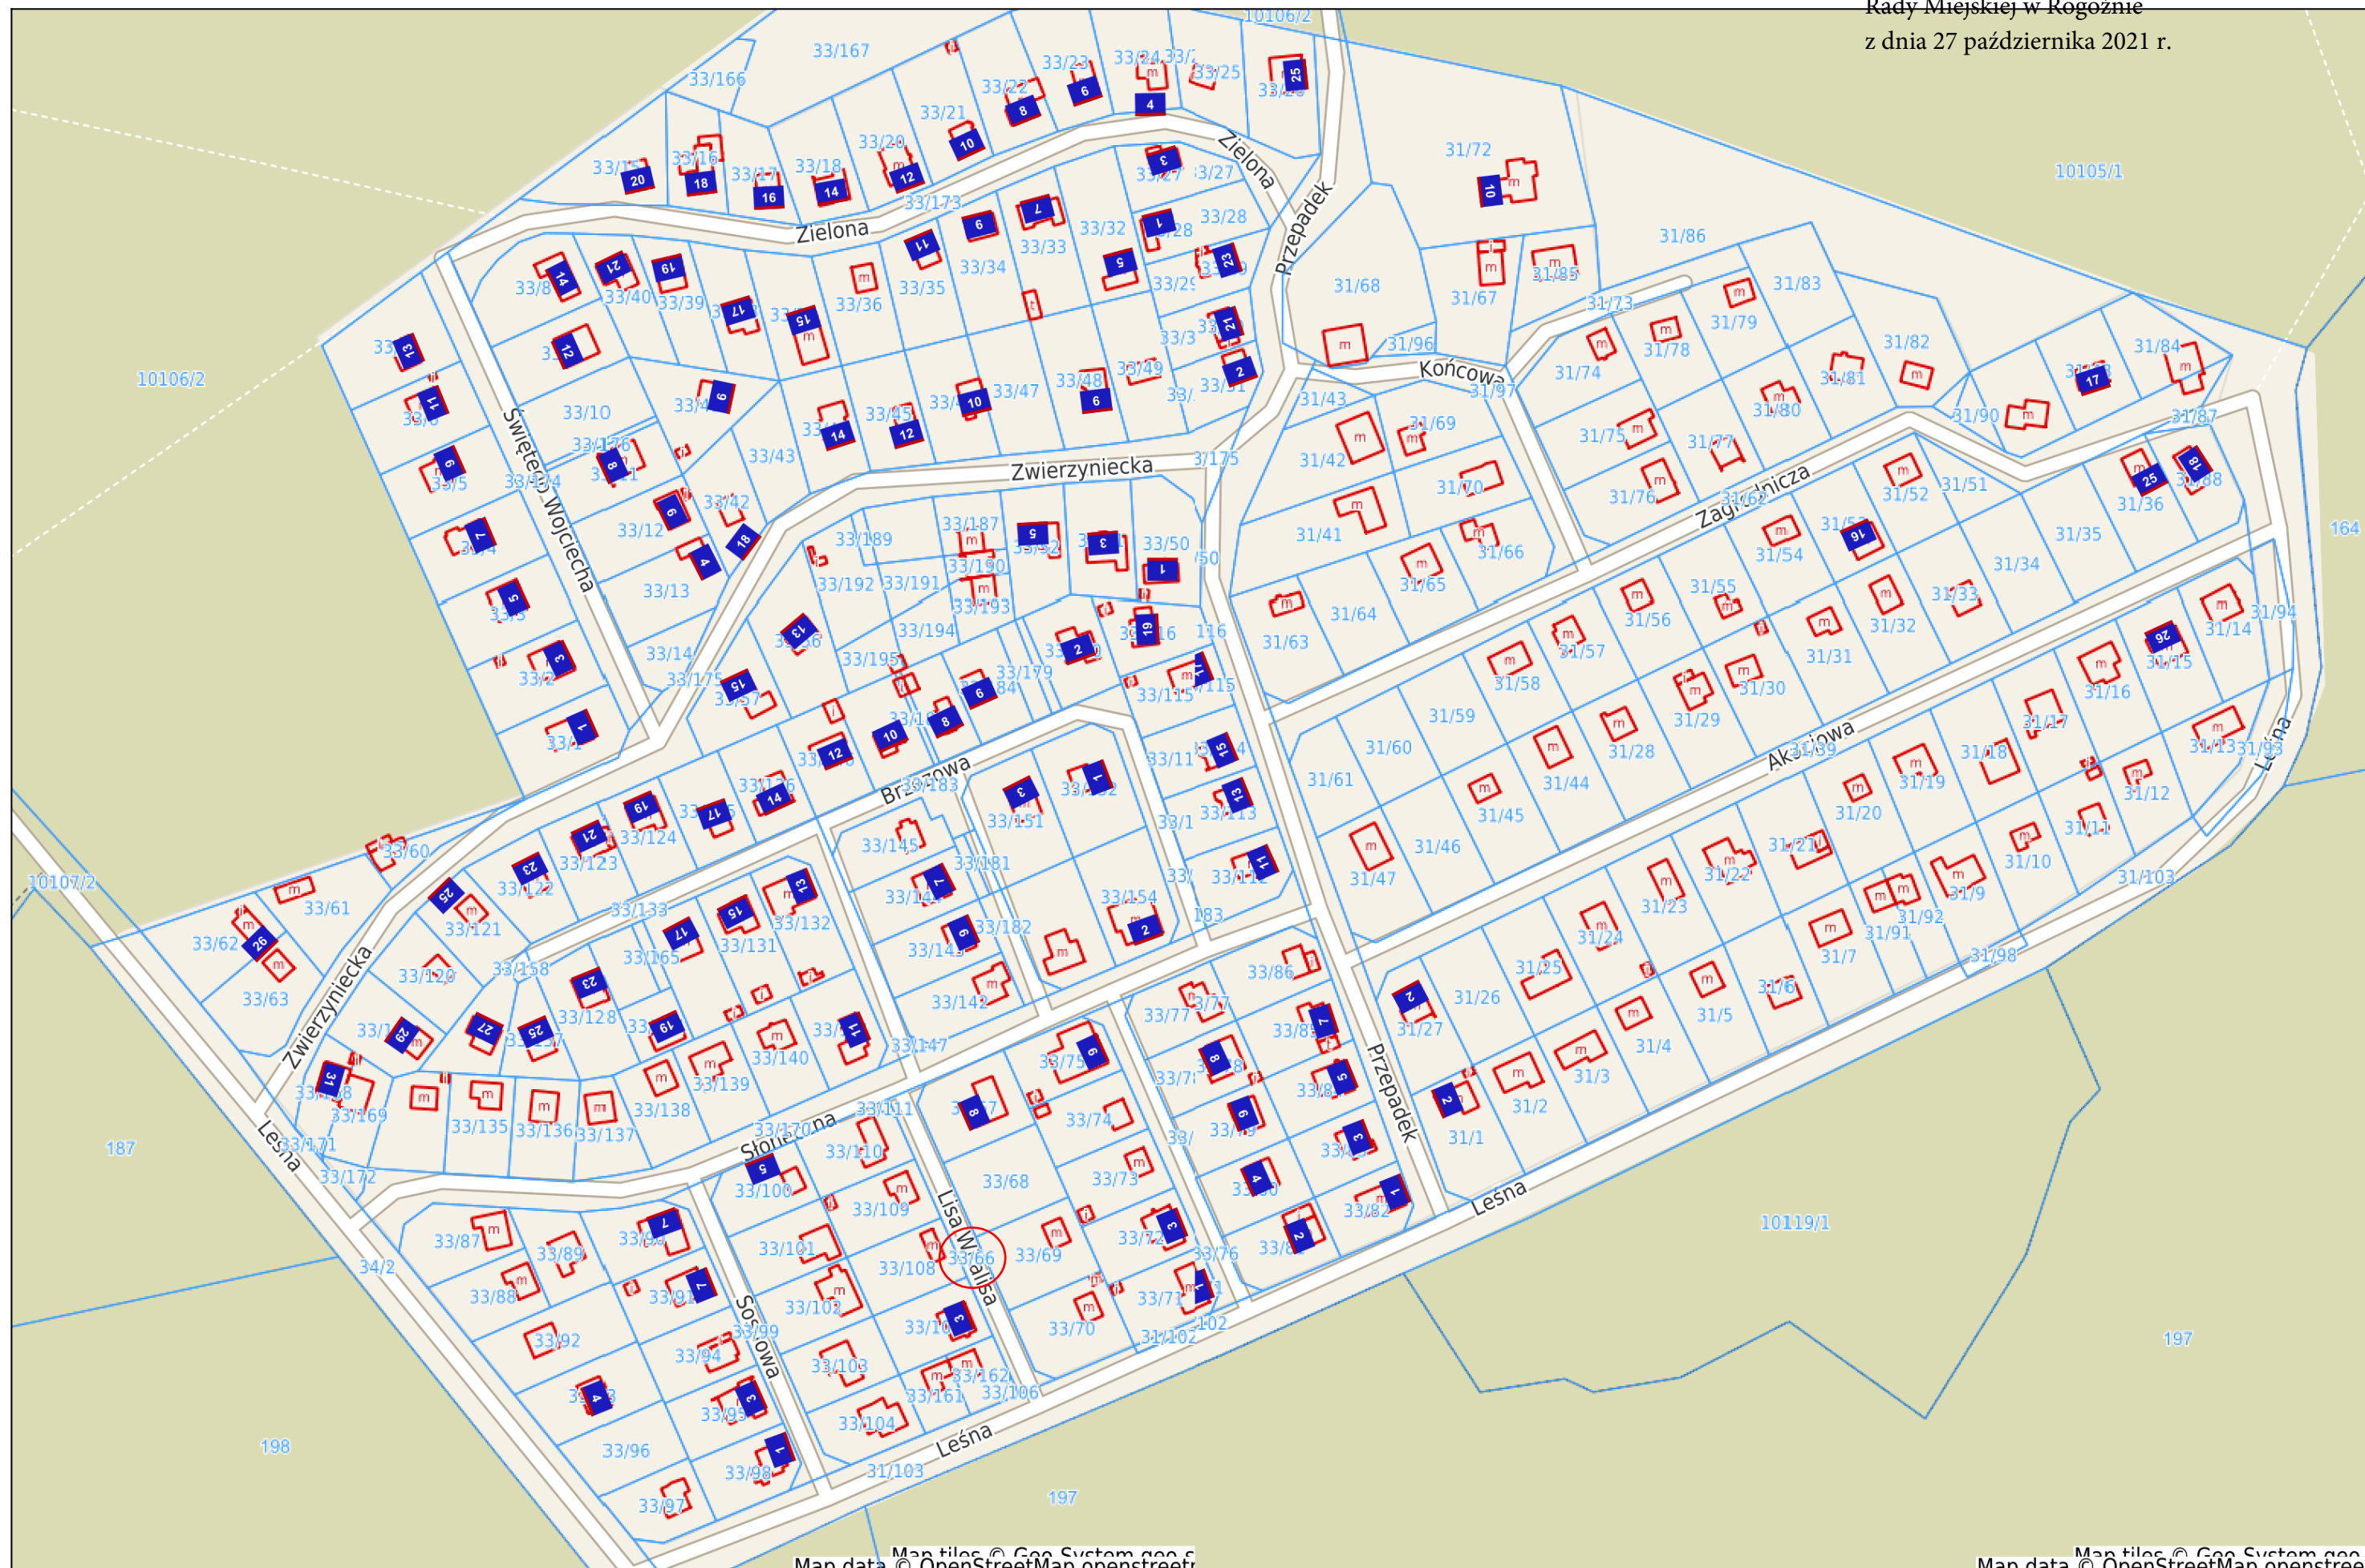

Rogoźno - System Informacji Przestrzennej

skala 1 : 1500

Załącznik nr 6 do Uchwały nr/.../2021

Rady Miejskiej w Rogoźnie

z dnia 27 października 2021 r.

Map tiles © Geo System s.p.a.
Map data © OpenStreetMap contributors

Map tiles © Geo System s.p.a.
Map data © OpenStreetMap contributors