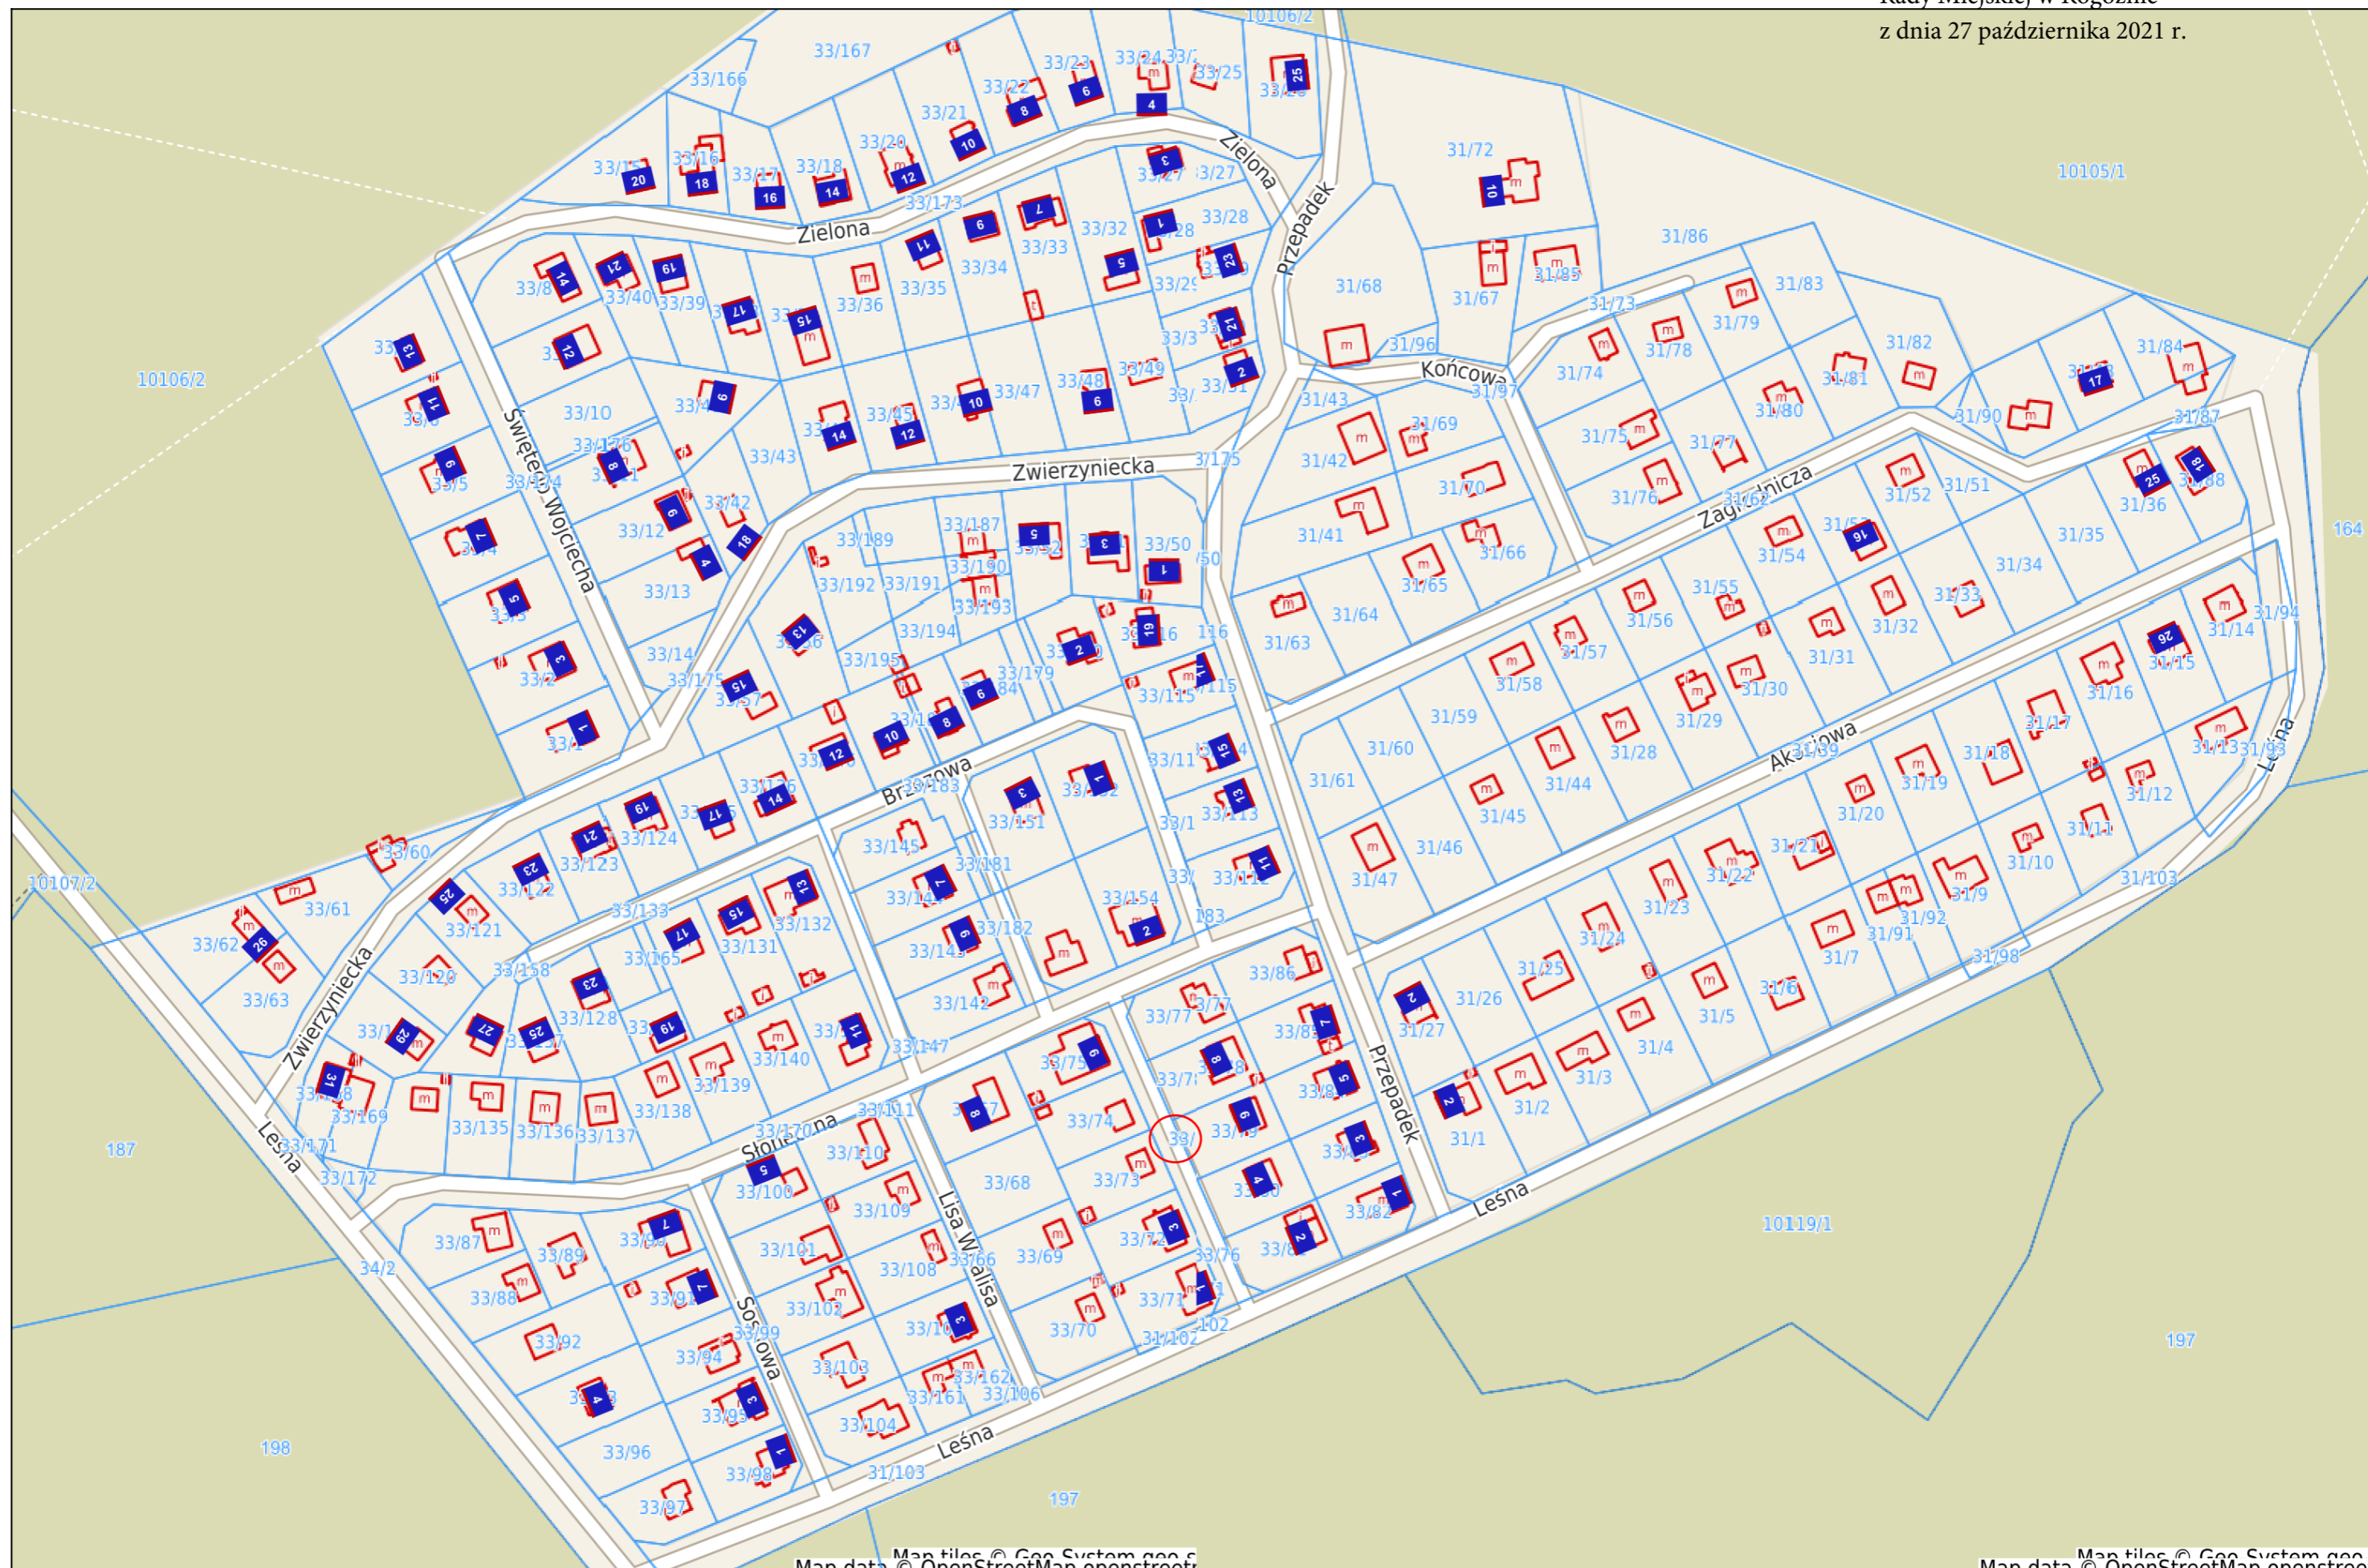

Rogoźno - System Informacji Przestrzennej

skala 1 : 1500

Załącznik nr 7 do Uchwały nr/....../2021

Rady Miejskiej w Rogoźnie

z dnia 27 października 2021 r.

Map tiles © Geo System s.p.a.
Map data © OpenStreetMap contributors

Map tiles © Geo System s.p.a.
Map data © OpenStreetMap contributors